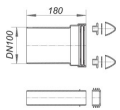

DALLMER Wand-WC-Anschluss-Set 786, DN 100, 311115 von DALLMER für #price# bei neuesbad.de kaufen. ☐ Kauf auf Rechnung ☐ Individuelle Beratung ☐ Mehrfach ausgezeichnete Shop ☐ jetzt kaufen

DALLMER Wand-WC-Anschluss-Set 786, DN 100

Dallmer bietet eine große Auswahl an praxisgerechtem Zubehör für die Rohrtechnik.

Hilfreiche Produkte für die Arbeit an Rohren und Leitungen findet man nicht überall. Aber wer die Praxis kennt, weiß, dass es manchmal auf Kleinigkeiten ankommt. Dallmer produziert vieles, was bei Installation und Betrieb unentbehrlich ist, vom Reinigungsverschluss bis zum Rohrverbinder.

Für eine perfekte Entwässerung müssen alle Komponenten hoch funktional und exakt aufeinander abgestimmt sein. Das gilt bis hin zu den kleinsten Zubehörteilen. Darum hat Dallmer ein umfassendes Sortiment an Rohrtechnik-Zubehör aufgebaut. Dazu zählen Reinigungsverschlüsse, HT/SML-Rohrverbinder, Adapter, Rohrdurchführungen, Rohrabdichtungen, Dichtmanschetten und WC-Anschlüsse.

Übergänge, z. B. zwischen zwei Rohren, gelten in der Gebäudeentwässerung als kritische Stellen – insbesondere, wenn Verbindungen zwischen unterschiedlichen Materialien oder Durchmessern hergestellt werden müssen. Dallmer hat langjährige Erfahrung mit solchen Verbindungsstellen und bietet entsprechend ausgereifte Lösungen, welche die Montage beschleunigen, die Lebensdauer verlängern und sichere Abdichtungen gewährleisten.

Artikelbeschreibung:

DALLMER Wand-WC-Anschluss-Set 786

Ablaufstutzen DN 100 mit innenliegender,
doppelter Lippendichtung, 180 mm lang,
mit Spülrohr, Kappen weiß, Montagezubehör.

Material: Polypropylen, hochschlagfest,
schwarz.