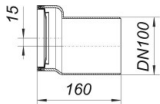

DALLMER WC-Exzenteranschluss-Stutzen 781, weiß, DN 100, 250520 von DALLMER für #price# bei neuesbad.de kaufen. ☐ Kauf auf Rechnung ☐ Individuelle Beratung ☐ Mehrfach ausgezeichnete Shop ☐ jetzt kaufen

DALLMER WC-Exzenteranschluss-Stutzen 781, weiß, DN 100

Dallmer bietet eine große Auswahl an praxisgerechtem Zubehör für die Rohrtechnik.

Hilfreiche Produkte für die Arbeit an Rohren und Leitungen findet man nicht überall. Aber wer die Praxis kennt, weiß, dass es manchmal auf Kleinigkeiten ankommt. Dallmer produziert vieles, was bei Installation und Betrieb unentbehrlich ist, vom Reinigungsverschluss bis zum Rohrverbinder.

Für eine perfekte Entwässerung müssen alle Komponenten hoch funktional und exakt aufeinander abgestimmt sein. Das gilt bis hin zu den kleinsten Zubehörteilen. Darum hat Dallmer ein umfassendes Sortiment an Rohrtechnik-Zubehör aufgebaut. Dazu zählen Reinigungsverschlüsse, HT/SML-Rohrverbinder, Adapter, Rohrdurchführungen, Rohrabdichtungen, Dichtmanschetten und WC-Anschlüsse.

Übergänge, z. B. zwischen zwei Rohren, gelten in der Gebäudeentwässerung als kritische Stellen – insbesondere, wenn Verbindungen zwischen unterschiedlichen Materialien oder Durchmessern hergestellt werden müssen. Dallmer hat langjährige Erfahrung mit solchen Verbindungsstellen und bietet entsprechend ausgereifte Lösungen, welche die Montage beschleunigen, die Lebensdauer verlängern und sichere Abdichtungen gewährleisten.

Artikelbeschreibung:

DALLMER WC-Exzenteranschluss-Stutzen 781

Anschlüsse DN 100, Länge 160 mm,

Maßausgleich 15 mm.

mit verdeckter Lippendichtung.

Material: Polypropylen, hochschlagfest