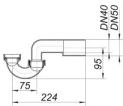

Dallmer Dusch- u. Badewannen-Siphon 200, 1 1/2" x DN 40/ DN 50 von DALLMER für #price# bei neuesbad.de kaufen. ☐ Kauf auf Rechnung ☐ Individuelle Beratung ☐ Mehrfach ausgezeichnete Shop ☐ jetzt kaufen

DALLMER Dusch- u. Badewannen-Siphon 200, 1 1/2" x DN 40/DN 50

Das Dallmer Siphon-Programm ist eine wahre Sammlung von Originalen: klassische Lösungen, innovative Technik und nachvollziehbarer Nutzen.

Bauherren und Installateure schätzen die moderne Technik der Dallmer Siphons: Die vielen Varianten für verschiedene Anwendungen, die kompakten Abmessungen und Montagehilfen, die den Einbau wesentlich erleichtern, begeistern auf beiden Seiten.

Siphons sind ein wichtiger Aspekt der Entwässerungstechnik, denn sie verhindern, dass Kanalgerüche aus der Abwasserleitung aufsteigen. Dazu verschließen sie das Rohr mit dem sogenannten Sperrwasser, das immer im U-Bogen des Siphons verbleibt. So kann sich zwar Wasser durch die Leitung bewegen (das Sperrwasser wird durch neu abfließendes Wasser ersetzt), aber Gase und Gerüche werden nicht durchgelassen.

Siphons kommen an verschiedenen Stellen in der Hausinstallation vor, zum Beispiel in der Küche oder im Bad, und werden abhängig von ihrer Bauform in unterschiedliche Kategorien eingeteilt. Dallmer stellt Siphons für Urinale, Wandeinbau-Waschgeräte, Wandeinbau-Waschtische, Waschtisch-Möbel, Waschgeräte, Kondensart- /Klimageräte sowie Röhren-, Raumspar- und Flaschensiphons her.

Artikelbeschreibung:

DALLMER Dusch- u. Badewannen-Siphon 200

nach DIN EN 274 für Dusch-, Bidet-, Badewannen 1 1/2", mit verstellbarem Kugelgelenk-Ablaufbogen DN 40/50.

Material: Polypropylen hochschlagfest