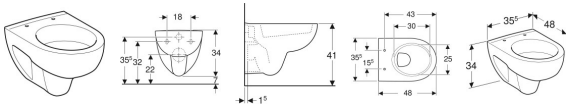

Geberit Tiefspül-WC Renova Nr. 1 Comprimo, B: 355, T: 480 mm, 203245000, weiss

149,84 € *

* Preise inkl. gesetzlicher MwSt. zzgl. Versandkosten

Marke: Geberit

Bestell-Nr.: KG203245000

Geberit Tiefspül-WC Renova Nr. 1 Comprimo, B: 355, T: 480 mm, 203245000, weiss von Geberit für #price# bei neuesbad.de kaufen. Kauf auf Rechnung Individuelle Beratung Mehrfach ausgezeichnete Shop jetzt kaufen

- Geberit Renova Nr.1 Comprimo
- Tiefspül-WC, 4,5/6l, wandhängend, nur
- Tiefspül-WC, 4,5/6 l,
- wandhängend,
- 480mm Ausladung
-
- CE, EN 997 - CL1 - 5/6A - 6C, EN 33
- für Wandeinbauspülkasten oder
- Wandeinbaudruckspüler
- CE-gekennzeichnet
-
- Farbe : weiß(alpin)
- Form : rund
- Material : Sanitärporzellan
- Gewicht : 14,5 kg
-
- Mit reduzierter Ausladung von 480 mm
- Erhöhte Keramikoberkante von 410 mm bei
- Standardbefestigungshöhe
- Bodenfreiheit 70 mm
- Mit vollständig glasiertem Spülrand und
- Kunststoff-Spülverteiler für
- gleichbleibendes Spülbild
-
- Abmessungen:
- Breite : 355 mm
- Tiefe : 480 mm
-
- Kombinierbar mit:
- Renova Nr.1 WC-Sitz mit Deckel, Modell
- Nr.: 573075, 573085
-
- Fabrikat : Geberit
- Modell : Renova Nr.1
- Art-Nr. : 203245000

Artikeleigenschaften

Ausführung: mit Spülrand
Farbe: weiss glänzend
Montage-Art: wandhängend
Keramikhöhe: 41

Spülart:
Tiefe:

Tiefspüler
48