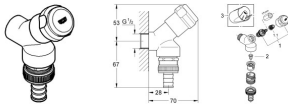

GROHE Armaturenkombination 41190 DN15 Schrägsitzausf. Rohrbelüft. C chrom

44,19 € *

* Preise inkl. gesetzlicher MwSt. zzgl. Versandkosten

Marke: Grohe

Bestell-Nr.: FG41190000

GROHE Armaturenkombination 41190 DN15 Schrägsitzausf. Rohrbelüft. C chrom von Grohe für #price# bei neuesbad.de kaufen. Kauf auf Rechnung Individuelle Beratung Mehrfach ausgezeichnete Shop jetzt kaufen

Armaturenkombination, 1/2"

Wandmontage

Schrägsitzausführung

mit Sicherungseinrichtung Typ HD (Rohrbelüfter kombiniert mit Rückflussverhinderer)

Fettkammer-Oberteil 1/2" für den absperrbaren Schlauchanschluss

Eigensicher gegen Rückfließen

GROHE Long-Life Oberfläche

Oberfläche: chrom