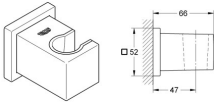

GROHE Wandbrausehalter Euphoria Cube 27693 chrom

22,95 € *

* Preise inkl. gesetzlicher MwSt. zzgl. Versandkosten

Marke: Grohe

Bestell-Nr.: FG27693000

GROHE Wandbrausehalter Euphoria Cube 27693 chrom von Grohe für #price# bei neuesbad.de kaufen. Kauf auf Rechnung Individuelle Beratung Mehrfach ausgezeichnete Shop jetzt kaufen

Euphoria Cube
Wandbrausehalter
nicht verstellbar
GROHE Long-Life Oberfläche

Oberfläche: chrom