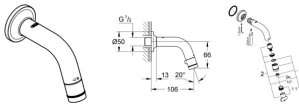

## GROHE Universal WT-Wandauslaufventil 20205 Ausladung 105mm chrom

**72,15 € \***

\* Preise inkl. gesetzlicher MwSt. zzgl. Versandkosten

Marke: Grohe

Bestell-Nr.: FG20205000

GROHE Universal WT-Wandauslaufventil 20205 Ausladung 105mm chrom von Grohe für #price# bei neuesbad.de kaufen.  Kauf auf Rechnung   
Individuelle Beratung  Mehrfach ausgezeichnete Shop  jetzt kaufen

### **Universal Waschtisch- Wandauslaufventil, 1/2"**

Bediengriff Mengenverstellung im Auslauf integriert

#### **Keramikscheiben-Oberteil**

Anschlussgewinde 1/2"

**GROHE Long-Life** Oberfläche

**GROHE Water Saving** - weniger Wasser, perfekter Wasserfluss

Maximaler Durchfluss (bei 3 bar): 5 l/min

**Ausladung 106 mm**