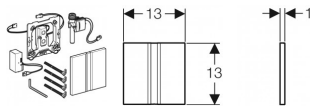

Geberit HyTronic Urinal-Steuerung Sigma50 verchromt Zink-Druckguss berührungslos Infrarot/Netz von Geberit für #price# bei neuesbad.de kaufen.

☐ Kauf auf Rechnung ☐ Individuelle Beratung ☐ Mehrfach ausgezeichnete Shop ☐ jetzt kaufen

UR-Strg. mit elektronischer Spülausl.

Netzbetrieb Sigma50 Chrom gebürstet

Verwendungszwecke

- Zur automatischen Spülauslösung von Urinalen

Eigenschaften

- Spülmenge über Drosselschraube des Rohbausets bis auf 0,5 l pro Spülung reduzierbar

- Intervallspülung einstellbar

- Dynamische Spülzeitanpassung

- Funktionen mit Geberit

Service-Handy einstellbar und abfragbar

- Ventilschliessfunktion bei

Netzausfall

Technische Eigenschaften

- Berechnungsdurchfluss (l/s): 0.22 l/s

- Betriebsspannung (V): 4.5 V DC

- Durchfluss bei 100 kPa mit

Durchflussbegrenzer (l/s): 0.18 l/s

- Durchfluss bei 100 kPa ohne

Durchflussbegrenzer (l/s): 0.3 l/s

- Fließdruck (kPa): 100-800 kPa

- Intervallspülung Einstellbereich

(h): 1-168 h

- Intervallspülung Werkseinstellung

(h): 24 h

- Intervallspülzeit Einstellbereich

(s): 3-180 s

- Intervallspülzeit Werkseinstellung

(s): 5 s

- Leistungsaufnahme (W): <0.5 W

- Maximale Wassertemperatur (Grad C):

30 Grad C

- Maximaler Prüfdruck Luft / Inertgas

(kPa): 300 kPa

- Maximaler Prüfdruck Wasser (kPa):

1600 kPa

- Mindestfließdruck für

Berechnungsdurchfluss (kPa): 100 kPa