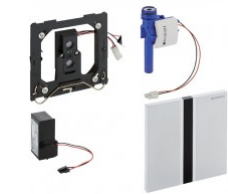

Geberit HyTronic Urinal-Steuerung Sigma50 verchromt Zink-Druckguss berührungslos Infrarot/Netz

725,89 € *

* Preise inkl. gesetzlicher MwSt. zzgl. Versandkosten

Marke: Geberit
Bestell-Nr.: 116026GH1

Geberit HyTronic Urinal-Steuerung Sigma50 verchromt Zink-Druckguss berührungslos Infrarot/Netz von Geberit für #price# bei neuesbad.de kaufen.

Kauf auf Rechnung Individuelle Beratung Mehrfach ausgezeichnete Shop jetzt kaufen

UR-Strg. mit elektronischer Spülausl.

Netzbetrieb Sigma50 Chrom gebürstet

Verwendungszwecke

- Zur automatischen Spülauslösung von Urinalen

Eigenschaften

- Spülmenge über Drosselschraube des Rohbausets bis auf 0,5 l pro Spülung reduzierbar

- Intervallspülung einstellbar

- Dynamische Spülzeitanpassung

- Funktionen mit Geberit

Service-Handy einstellbar und abfragbar

1600 kPa

- Mindestfließdruck für

Berechnungsdurchfluss (kPa): 100 kPa

- Nennspannung (V): 110-240 V AC
 - Netzfrequenz (Hz): 50-60 Hz
 - Relative Luftfeuchte (%): <100 %
 - Schutzart: IP45
 - Spülzeit Einstellbereich (s): 1-15 s
 - Spülzeit Werkseinstellung (s): 7 s
 - Verweilzeit Einstellbereich (s):
3-15 s
 - Verweilzeit Werkseinstellung (s): 7 s
 - Werkstoffbezeichnung: Zinkdruckguss
zusätzlicher Lieferumfang
 - Abdeckplatte Typ 50, mit IR-Fenster
 - Befestigungsrahmen
 - Infrarotsteuerung, vormontiert auf
Befestigungsrahmen
 - Magnetventil
 - Netzteil
 - Befestigungsmaterial
- Fabrikat: Geberit
Typ: Urinalsteuerung
Artikel-Nr.: 116.026.GH.1