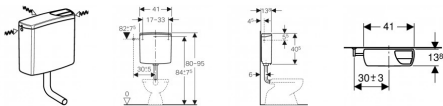

Geberit Aufputz-Spülkasten AP140 verschraubt tiefhängend mit 2-Mengen-Spülung

131,37 € *

* Preise inkl. gesetzlicher MwSt. zzgl. Versandkosten

Marke: Geberit

Bestell-Nr.: 140314111

Geberit Aufputz-Spülkasten AP140 verschraubt tiefhängend mit 2-Mengen-Spülung von Geberit für #price# bei neuesbad.de kaufen. Kauf auf Rechnung Individuelle Beratung Mehrfach ausgezeichnete Shop jetzt kaufen

Aufputzspülkasten AP140 2-Mengen-Sp
halbh. WA li/mi/re weiß-alpin, verschr.

Verwendungszwecke

- Für öffentliche und halböffentliche Bereiche

Eigenschaften

- Spülkastendeckel seitlich verschraubt
- Wasseranschluss seitlich oder hinten mittig

Technische Eigenschaften

- Berechnungsdurchfluss (l/s): 0.11 l/s

- Große Spülmenge Einstellbereich

(l): 6 / 9 l

- Kleine Spülmenge Einstellbereich

(l): 3-4 l

- Maximale Wassertemperatur (Grad C):
25 Grad C

- Mindestfließdruck für

Berechnungsdurchfluss (kPa): 50 kPa

- Spülmenge Werkseinstellung (l): 6
und 3 l

zusätzlicher Lieferumfang

- Eckventil 1/2"

- Spülbogen 90G aus ABS, D 50 / 44
mm, 23 x 23 cm

- Manschette aus EPDM, D 44 / 55 mm