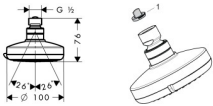

Hansgrohe Kopfbrause Croma 100 Vario chrom

41,77 € *

* Preise inkl. gesetzlicher MwSt. zzgl. Versandkosten

Marke: Hansgrohe
Bestell-Nr.: HG27441000

Hansgrohe Kopfbrause Croma 100 Vario chrom von Hansgrohe für #price# bei neuesbad.de kaufen. Kauf auf Rechnung Individuelle Beratung
Mehrfach ausgezeichnete Shop jetzt kaufen

Artikeldetails:

Brausekopfgröße: 100 mm
Strahlart: Rain, Shampoostrahl, Normalstrahl, Massagestrahl
Kugelgelenk: Kopfbrause im Winkel verstellbar
maximale Durchflussmenge bei 3 bar: 22 l/min
Durchflussmenge Rain Strahl (bei 3 bar): 22 l/min
Durchflussmenge Shampoostrahl (bei 3 bar): 17 l/min
Durchflussmenge Normalstrahl (bei 3 bar): 20 l/min
Durchflussmenge Massagestrahl (bei 3 bar): 11 l/min
Mindestfließdruck: 1,2 bar
Drehumstellung an der Kopfbrause
graue Strahlscheibe
Material Strahlscheibe: Kunststoff
Montage: Decke oder Wand
Anschlussgewinde G 1/2
Gewicht: 279g
Tiefe: 100mm
Höhe: 79mm
Breite: 108mm

Artikeleigenschaften

Farbe: chrom
Typ: Kopfbrause