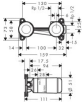

Hansgrohe 2-Loch Waschtischarmatur Grundkörper Unterputz DN15, 13622180 von Hansgrohe für #price# bei neuesbad.de kaufen. ☐ Kauf auf Rechnung ☐ Individuelle Beratung ☐ Mehrfach ausgezeichnete Shop ☐ jetzt kaufen

hansgrohe Grundkörper für Einhebel-Waschtischarmatur Unterputz für Wandmontage, 13622180

- Grundkörper für auf der Wand montierte Einhebel-Waschtischmischer von hansgrohe (Unterputz)
- Flexibel: Der Griff kann bei Montage des Grundsets links oder rechts vom Auslauf positioniert werden
- Unterputz-Montage: Platzsparend und elegant verschwindet die zuverlässige Technik in der Wand
- Die Montage erfolgt in horizontaler Position. Installationstiefe: von 44 bis 72 mm
- Lieferumfang: Grundkörper, Montageanleitung, Spülblock
- In allen Bestandteilen sind Premium-Materialien verbaut – für mehr Sicherheit und Nachhaltigkeit im Haushalt
- hansgrohe seit 1901 – die Premium-Marke für zuverlässige Bad- und Küchenprodukte
- 5 Jahre freiwillige Herstellergarantie auf ein Produkt, das nach höchsten Qualitätsstandards gefertigt wurde
- Einfach installiert: passt an Standard-S-Anschlüsse – die Wand muss nicht geöffnet werden
- Mehr Sicherheit: heißes Wasser wird erst nach Drücken eines Knopfs am Griff freigegeben (SafetyStop)
- Klar und komfortabel: Markierungen in größerer Schrift für eine leichte Lesbarkeit
- Glänzender Auftritt: Die brillante Chromoberfläche überzeugt mit dauerhaftem Glanz
- Lieferumfang: Brausethermostat, Montageanleitung, S-Anschlüsse, Rosetten
- In allen Bestandteilen sind Premium-Materialien verbaut – für mehr Sicherheit und Nachhaltigkeit im Haushalt
- hansgrohe seit 1901 – die Premium-Marke für zuverlässige Bad- und Küchenprodukte
- 5 Jahre freiwillige Herstellergarantie auf ein Produkt, das nach höchsten Qualitätsstandards gefertigt wurde

weitere Details:

Gewicht netto in kg: 0,87
Höhe netto in mm: 64
Breite netto in mm: 160
Tiefe netto in mm: 45