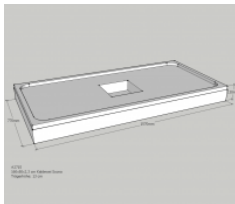

Neuesbad Wannenträger für Kaldewei Scona 800x1600x23

296,20 € *

* Preise inkl. gesetzlicher MwSt. zzgl. Versandkosten

Marke: Neuesbad
Bestell-Nr.: NBSD24090

Neuesbad Wannenträger für Kaldewei Scona 800x1600x23 von Neuesbad für #price# bei neuesbad.de kaufen. Kauf auf Rechnung Individuelle Beratung Mehrfach ausgezeichnete Shop jetzt kaufen

- Duschwannenträger
- für Kaldewei Scona
- 800x1600x23
- aus FCKW-freiem, geschäumtem Polystyrol
- schall- und wärmedämmend
- inkl. Wandabstandsleisten und
- Kunststoffbefestigungsstiften
- Länge: 770 mm
- Breite: 1570 mm
- Höhe: 140 mm
- Modell: Kaldewei Scona
- Artikel-Nr.: SD 24090
- Hersteller:
- Kunststofftechnik Schedel GmbH
- Oelsnitzer Straße 55
- 08223 Falkenstein