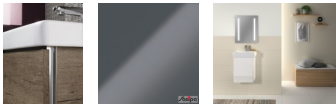

Sanipa 3way Waschtischunterbau zu Geberit Renova Plan Slim Waschtisch mit 4 Auszügen, Anthrazit-Glan

264,19 € *

* Preise inkl. gesetzlicher MwSt. zzgl. Versandkosten

Marke: Sanipa
Bestell-Nr.: SABS66879

Sanipa 3way Waschtischunterbau zu Geberit Renova Plan Slim Waschtisch mit 4 Auszügen, Anthrazit-Glan von Sanipa für #price# bei neuesbad.de kaufen. Kauf auf Rechnung Individuelle Beratung Mehrfach ausgezeichnete Shop jetzt kaufen

Sanipa 3way Waschtischunterbau zu Geberit Renova Plan Slim Waschtisch mit 4 Auszügen, Anthrazit-Glan, BS66879

3way

Das Bad wird zur Bühne - Sie führen Regie beim Spiel mit Formen, Farben und Größen. Drei Waschtisch-Materialien, drei Arten von Schrankmodellen und drei mögliche Griffvarianten bieten viele Lösungen, um die Geschichte zu einem großen Familienbad oder über ein kleines Gäste-WC zu erzählen. Das durchdachte System von 3way macht mit seinen individuellen Details ein großes Werk möglich.

Der Applaus gehört Ihnen.

Das bietet 3way:

Breite Auswahl an Waschtischen in Größe und im Material mit passendem Unterbau im Set
Unterbauten zu zahlreichen Waschtischen verschiedener Hersteller wählbar
Grifflose Fronten mit seitlicher Griffleiste zum Öffnen und als Designmerkmal, optional klassisch mit Stangengriff
Eleganter Aufsatzgriff oder grifflos mit Push to open Technik
Praktische Stauraummöbel mit integriertem Wäschekorb oder Ganzkörperspiegel und Regalelemente
Einzelne Beimöbel in zwei verschiedenen Tiefen

Produktdetails:

Griffleiste rechts in Chrom
Grifflose Front mit seitlicher Griffleiste zum Öffnen und als Designmerkmal
1 Tür mit Türdämpfer für leises und sanftes Schließen
Türanschlag links
Passender Waschtisch: Geberit Smyle Square Keramik-Waschtisch, Breite 45,0 cm (500.222.01.X)