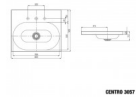

Kaldewei Aufsatzwaschtisch CENTRO, Modell 3057 ohne Überlauf 600x500mm, 903006013001 von Kaldewei für #price# bei neuesbad.de kaufen.

☐ Kauf auf Rechnung ☐ Individuelle Beratung ☐ Mehrfach ausgezeichnete Shop ☐ jetzt kaufen

- Aufnahme des Grundgedanken eines Kreises
- der sich im perfekt integrierten
- emaillierten Ablauf wiederfindet. Ohne
- Überlauf mit unsichtbarer Staufunktion.
- Großzügige Ablagefläche.
- Passend zur Badewanne CENTRO.
- Designed by Anke Salomon
- Einbauvariante: Aufsatzwaschtisch
- Außenform: rechteckig
- Außenmaß L x B: 600x500 mm
- Randhöhe: 120 mm
- Tiefe: 112 mm
- Produkt: Stahl-Email Waschtisch
- Modell-Nr.: 3057 o. ÜL
- Modell: CENTRO ohne Überlauf
- Hersteller: KALDEWEI
- Garantie: 30 Jahre (gem. Garantiepäss)
- MADE IN GERMANY
- Material: Kaldewei Stahl-Email
- m. pflegeleichter Perl-Effekt-Oberfläche
- Schallschutz: inklusiv
- Überlaufloch: ohne
- Wählbare Hahnlochbohrung ab Werk:
- ohne, 1er oder 3er Bohrung
- Tiefe Hahnlochbank: 150 mm
- Hahnlochbohrung: mittig
- Gewicht: 13,0 kg
- Basisfarbe: alpinweiß
- Gem. EU-Bauproduktenverordnung (BauPVO):
- CE 15 KWT001 PH/gekennzeichnet nach
- DIN EN 14688 - CL 00
- Zertifizierte Oberfläche:
- Kratz- und schlagfest, chemikalienresis-
- tent, hitzebeständig, UV beständig,
- nachhaltig, formstabil, pflegeleicht und
- hygienisch
- **Erforderliches Zubehör:**
- Ab- u. Überlaufventil CLOU für Excenter-
- betätigung, runder, emaillierter Deckel
- alpinweiß
- Modell-Nr. 3900
- oder