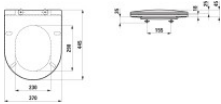

LAUFEN WC-Sitz mit Deckel slim LAUFEN Pro Bügelscharnier-Edelstahl, weiß, 89896.5, 898965000001

105,42 € *

* Preise inkl. gesetzlicher MwSt. zzgl. Versandkosten

Marke: LAUFEN

Bestell-Nr.: LAH898965000001

LAUFEN WC-Sitz mit Deckel slim LAUFEN Pro Bügelscharnier-Edelstahl, weiß, 89896.5, 898965000001 von LAUFEN für #price# bei neuesbad.de kaufen. Kauf auf Rechnung Individuelle Beratung Mehrfach ausgezeichnete Shop jetzt kaufen

WC-Sitz mit Deckel slim Laufen Pro, weiß WC-Sitz mit Deckel slim Laufen Pro, weiß

- Artikel WC-Sitz mit Deckel slim
- Farbe 000 weiß
- Ausführung abnehmbar Bügelscharnier-Edelstahl mit Montagmaterial mit Hohlraum-Befestigung
- Gewicht (kg) 2,0
- Hersteller LAUFEN
- Serie Laufen Pro
- Artikelnummer 898965000001

Artikeleigenschaften

Farbe:	weiss glänzend
Typ:	WC-Sitz
Höhe:	55
Breite:	485
Tiefe:	390