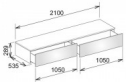

Keuco Sideboard Edition 400 31771, 2 Ausz.,trüffel/trüffel, 31771370000

1578,62 € *

* Preise inkl. gesetzlicher MwSt. zzgl.Versandkosten

Marke: Keuco

Bestell-Nr.: KE31771370000

Breite: 2100mm, Höhe: 289mm, Tiefe: 535mm

- Sideboard
- wandhängend/2 Frontauszüge
- 2100 x 289 x 535 mm
- trüffel/trüffel