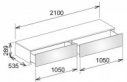

**Keuco Sideboard Edition 400 31771, 2 Ausz., trüffel/Glas trüffel sat., 3177117000**

**1996,11 € \***

\* Preise inkl. gesetzlicher MwSt. zzgl. Versandkosten

Marke: Keuco

Bestell-Nr.: KE3177117000

Breite: 2100mm, Höhe: 289mm, Tiefe: 535mm

- Sideboard
- wandhängend/2 Frontauszüge
- 2100 x 289 x 535 mm
- trüffel/Glas trüffel satiniert