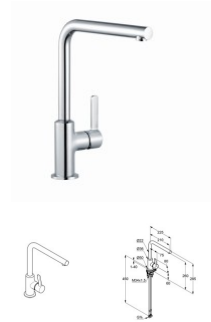

Kludi L-INE S ECO Spültisch-Einhandmisch chrom, 408030575

147,55 € *

* Preise inkl. gesetzlicher MwSt. zzgl. Versandkosten

Marke: Kludi

Bestell-Nr.: KL408030575

Kludi L-INE S ECO Spültisch-Einhandmisch chrom, 408030575 von Kludi für #price# bei neuesbad.de kaufen. Kauf auf Rechnung Individuelle Beratung Mehrfach ausgezeichnete Shop jetzt kaufen

Einlochspültischarmatur

Hersteller KLUDI GmbH & Co. KG

KLUDI L-INE S

Art. Nr. 408030575

Ausführung wie folgt:

Spültisch-Einhandmischer DN 15 / PN 10

mit schwenkbarem Auslauf (360 Grad)

aus Messing verchromt

geschlossener Hebel aus Metall verchromt

mit seitlicher Betätigung

Keramik-Kartusche K-25

Strahlregler M 18 x 1

Durchflussmenge 7,1 l/min bei 3 bar

flexible Anschlüsse G 3/8

mit Metallummantelung

DVGW / W270 Zulassung

Schaftbefestigung

Abmessungen: Höhe gesamt: 290 mm

Auslaufhöhe: 265 mm

Ausladung: 210 mm

Ausladung Hebel: 80 mm