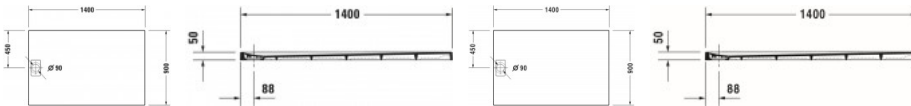

Duravit Stonetto Duschwanne Anthrazit Matt 1400x900 mm - 72015068000000

720,89 € *

* Preise inkl. gesetzlicher MwSt. zzgl. Versandkosten

Marke: Duravit

Bestell-Nr.: DU72015068000000

Duravit Stonetto Duschwanne Anthrazit Matt 1400x900 mm - 72015068000000 von Duravit für #price# bei neuesbad.de kaufen. Kauf auf Rechnung Individuelle Beratung Mehrfach ausgezeichneten Shop jetzt kaufen

Duravit Stonetto Duschwanne 1400x900 mm Anthrazit Matt, Bodenbündig, Halbeinbau, Aufgesetzt, Material: Mineralguss, DuroCast UltraResist, Rechteckig – 72015068000000

Mit der Stonetto Duschwanne erleben Sie ein archaisches Duschgefühl. Der bodenbündige Einbau erlaubt den Ein- und Ausstieg in Fußbodenhöhe ohne störende Barriere und fügt sich in dieser Einbauvariante perfekt in Architektur und Ambiente ein. Dank zahlreichen Montagezubehörs kann die Duschwanne aber auch halbaufgesetzt oder aufgesetzt eingebaut werden. Durchgehend aus DuraSolid® gefertigt, bilden Duschfläche und Ablaufabdeckung eine optische Einheit. Der rutschhemmende, komplett durchgefärbte Mineralguss mit sehr hoher Oberflächenhärte und -dichte gibt nicht nur einen sicheren Stand, selbst auf nassem Untergrund, sondern ist zudem kratzfest und unempfindlich. Die matte Oberfläche erinnert optisch sowie haptisch an edlen Naturstein und sorgt damit für ein besonderes Duscherlebnis. Mit unterschiedlichen Größen- und Farbvarianten passt sich die Stonetto Duschwanne perfekt Ihrem Badambiente an und ist sowohl in quadratischer wie auch in rechteckiger Form erhältlich.

weitere Details:

- Duravit Stonetto Duschwanne
- Rechteckig
- Anthrazit Matt
- Material: Mineralguss
- DuroCast UltraResist
- Position Ablauf: Seitlich
- Höhe: 50 mm

Artikeleigenschaften

Typ:	Duschwanne
Breite:	1400
Tiefe:	900
Höhe:	50
Farbe:	anthrazit
Material:	Acryl