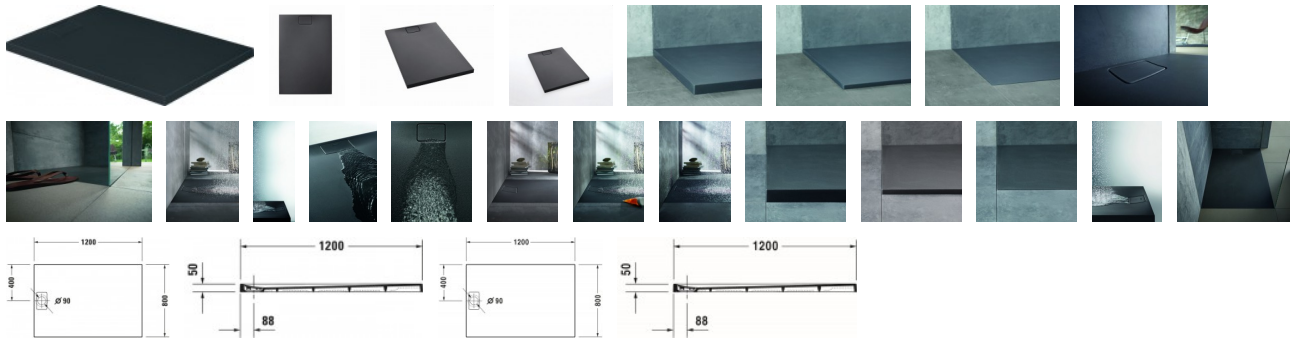

Duravit Stonetto Duschwanne Anthrazit Matt 1200x800 mm - 72014868000000 von Duravit für #price# bei neuesbad.de kaufen. ☐ Kauf auf Rechnung ☐ Individuelle Beratung ☐ Mehrfach ausgezeichnete Shop ☐ jetzt kaufen

Duravit Stonetto Duschwanne 1200x800 mm Anthrazit Matt, Bodenbündig, Halbeinbau, Aufgesetzt, Material: Mineralguss, DuroCast UltraResist, Rechteckig – 72014868000000

Mit der Stonetto Duschwanne erleben Sie ein archaisches Duschgefühl. Der bodenbündige Einbau erlaubt den Ein- und Ausstieg in Fußbodenhöhe ohne störende Barriere und fügt sich in dieser Einbauvariante perfekt in Architektur und Ambiente ein. Dank zahlreichen Montagezubehörs kann die Duschwanne aber auch halbaufgesetzt oder aufgesetzt eingebaut werden. Durchgehend aus DuraSolid® gefertigt, bilden Duschkfläche und Ablaufabdeckung eine optische Einheit. Der rutschhemmende, komplett durchgefärbte Mineralguss mit sehr hoher Oberflächenhärte und -dicke gibt nicht nur einen sicheren Stand, selbst auf nassem Untergrund, sondern ist zudem kratzfest und unempfindlich. Die matte Oberfläche erinnert optisch sowie haptisch an edlen Naturstein und sorgt damit für ein besonderes Duscherlebnis. Mit unterschiedlichen Größen- und Farbvarianten passt sich die Stonetto Duschwanne perfekt Ihrem Badambiente an und ist sowohl in quadratischer wie auch in rechteckiger Form erhältlich.

Details:

- Aus DuroCast UltraResist: Robuster, rutschhemmender Mineralguss mit reinigungsfreundlicher und samtig matter Oberfläche, für ein außergewöhnliches haptisches Erlebnis
- Flexible Montage: Einbau bodenbündig, halbaufgesetzt oder aufgesetzt möglich
- Inkl. Schmutzradierer zur einfachen Reinigung bei leichten Verschmutzungen
- Optisch unauffällige Ablaufabdeckung aus dem gleichen Material wie die Duschwanne
- Rutschhemmende Oberfläche für festen Stand beim Duschen (Rutschfestigkeitsklasse B)

weitere Details:

- Duravit Stonetto Duschwanne
- Rechteckig
- Anthrazit Matt