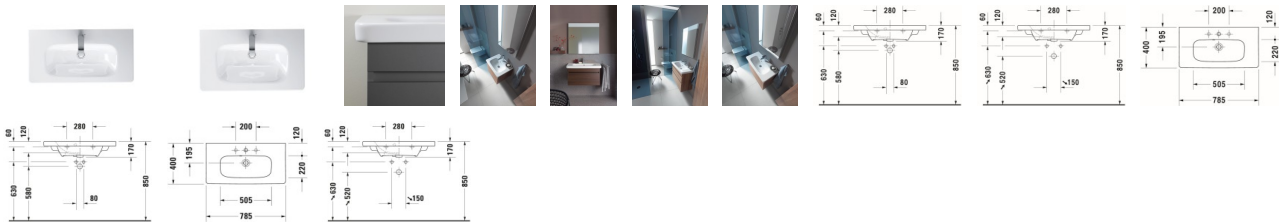

317,21 € *

* Preise inkl. gesetzlicher MwSt. zzgl. Versandkosten

Marke: Duravit
Bestell-Nr.: DU2337780000