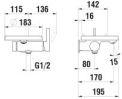

LAUFEN Einhand-Bademischer, Kartell · LAUFEN,verchromt, 3.2133.9, 3213390041411 von LAUFEN für #price# bei neuesbad.de kaufen. ☐ Kauf auf Rechnung ☐ Individuelle Beratung ☐ Mehrfach ausgezeichnete Shop ☐ jetzt kaufen
Einhand-Bademischer Kartell by Laufen verchromt

Artikel: Einhand-Bademischer

Farbe: verchromt

Deko-Disc: transparent, Ersatzdisc in vier möglichen Farben

Ausführung:

Temperaturbegrenzung

Mengenbegrenzung

Disc für Simibox 1-point

Handbrause Twinstick

Kunststoffschlauch 1800mm

Kartusche Ecotal

Hersteller: LAUFEN

Serie: Kartell by Laufen

Artikelnummer: H3213390041411

Empfohlenes Zubehör (bitte separat bestellen):

Artikel: Deko-Disc in Bernstein

Artikel-Nr.: H3983350810011

Artikel: Deko-Disc in Orange tangerine

Artikel-Nr.: H3983350820011

Artikel: Deko-Disc in Rauchgrau

Artikel-Nr.: H3983350850011