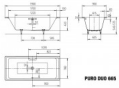

Kaldewei Badewanne PURO DUO 665, 1900x900x420mm, 266500010001

933,37 € *

* Preise inkl. gesetzlicher MwSt. zzgl. Versandkosten

Marke: Kaldewei

Bestell-Nr.: KA266500010001

Kaldewei Badewanne PURO DUO 665, 1900x900x420mm, 266500010001 von Kaldewei für #price# bei neuesbad.de kaufen. Kauf auf Rechnung Individuelle Beratung Mehrfach ausgezeichnete Shop jetzt kaufen

- Die Reduktion aller Elemente auf das Wesentliche ist eines der Grundprinzipien moderner Architektur und Innearchitektur. Das klare und puristische Design der PURO Badewanne folgt diesem Ansatz. Als einsitzige Badewanne erfüllt sie den Wunsch nach hochwertigem, aber dennoch bezahlbarem Design. Die PURO hat eine besonders großzügige Bodenlänge für außergewöhnlich hohen Badekomfort. Die PURO ist auch mit seitlichem Überlauf und als Whirlwanne erhältlich.
- Designed by KALDEWEI Design
- Außenform: Rechteck
- Außenmaß: 1900x900 mm
- Tiefe: 420 mm
- Produkt: Stahl-Email Badewanne
- Modell-Nr.: 665
- Modell: PURO DUO
- Hersteller: KALDEWEI
- Garantie: 30 Jahre (gem. Garantiepass)
- MADE IN GERMANY
- Material: KALDEWEI Stahl-Email
- Überlaufloch: d 52 mm
- Ablaufloch: d 52 mm
- Ab- und Überlaufposition: Mittig
- Gewicht: 61 kg
- Basisfarbe: alpinweiß
- Gem. EU-Bauproduktenverordnung (BauPVO):
- CE 15 KBW001 PH/gekennzeichnet nach
- DIN EN 14516 - CL1+CL2
- Zertifizierte Oberfläche:
- Kratz- und schlagfest, chemikalienresistent, hitzebeständig, UV beständig,
- nachhaltig, formstabil, pflegeleicht und hygienisch.
- Erdungslasche für Potenzialausgleich.
- **Erforderliches Zubehör:**
- Sonderfußgestell Modell-Nr. 5037
- Comfort-Level Modell-Nr. 4002 oder
- Comfort-Level Plus Modell-Nr. 4012
- **Optionales Zubehör:**

● **Artikelmasse:**

- Gewicht: 61,2 kg
- Höhe: 420,0 mm
- Länge: 1900,0 mm
- Breite: 900,0 mm
- Volumen: 0,719 m³
- EAN: 4001112872185
- Zolttarifnummer: 73242900
- Ursprungsland: DE

Artikeleigenschaften

Material:	Stahl
Farbe:	weiss glänzend
Typ:	Badewanne
Tiefe:	900
Breite:	1900
Höhe:	420