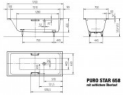

## Kaldewei Badewanne PURO STAR 658, 1700x750x420mm, 255800010001

**578,87 € \***

\* Preise inkl. gesetzlicher MwSt. zzgl. Versandkosten

Marke: Kaldewei

Bestell-Nr.: KA255800010001

Kaldewei Badewanne PURO STAR 658, 1700x750x420mm, 255800010001 von Kaldewei für #price# bei neuesbad.de kaufen.  Kauf auf Rechnung  Individuelle Beratung  Mehrfach ausgezeichnete Shop  jetzt kaufen

- Die Reduktion aller Elemente auf das Wesentliche ist eines der Grundprinzipien moderner Architektur und Innearchitektur. Das klare und puristische Design der PURO Badewanne folgt diesem Ansatz. Als einsitzige Badewanne erfüllt sie den Wunsch nach hochwertigem, aber dennoch bezahlbarem Design. Die PURO hat eine besonders großzügige Bodenlänge für außergewöhnlich hohen Badekomfort. Die PURO ist auch mit seitlichem Überlauf und als Whirlwanne erhältlich.
- Designed by KALDEWEI Design
- Außenform: Rechteck
- Außenmaß: 1700x750 mm
- Tiefe: 420 mm
- Produkt: Stahl-Email Badewanne
- Modell-Nr.: 658
- Modell: PURO STAR m. SEITLICHEM ÜBERLAUF
- Hersteller: KALDEWEI
- Garantie: 30 Jahre (gem. Garantiepass)
- MADE IN GERMANY
- Material: KALDEWEI Stahl-Email
- Überlaufloch: d 52 mm
- Ablaufloch: d 52 mm
- Ab- und Überlaufposition: Duschoptimiert
- Gewicht: 51 kg
- Basisfarbe: alpinweiß
- Gem. EU-Bauproduktenverordnung (BauPVO):
- CE 15 KBW001 PH/gekennzeichnet nach
- DIN EN 14516 - CL1+CL2
- Zertifizierte Oberfläche:
- Kratz- und schlagfest, chemikalienresistent, hitzebeständig, UV beständig, nachhaltig, formstabil, pflegeleicht und hygienisch.
- Erdungslasche für Potenzialausgleich.
- Im Lieferumfang enthaltenes Zubehör:
- Für Griffmontage vorbereitet
- **Erforderliches Zubehör:**
- Sonderfußgestell Modell-Nr. 5037
- Comfort-Level Modell-Nr. 4002 oder

#### **Artikeleigenschaften**

Material:	Stahl
Farbe:	weiss glänzend
Typ:	Badewanne
Breite:	1700
Tiefe:	750
Höhe:	420