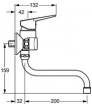

Hansa Spültisch-Einhand-Wandbatterie Hansatwist 0969 chrom von Hansa für #price# bei neuesbad.de kaufen. ☐ Kauf auf Rechnung ☐ Individuelle Beratung ☐ Mehrfach ausgezeichnete Shop ☐ jetzt kaufen

Hansa Spültisch-Einhand-Wandbatterie Hansatwist 0969 chrom

Allgemeine Attribute:

Produktgruppe: Küchenarmatur
Einbauart: Wandmontage
Technisches Merkmal: Einhebelmischer
Oberfläche: Chrom

Produkt Eigenschaften:

Strahlreglertyp: CASCADE Strahlregler
Verbindung: S-Anschlüsse, Schalldämpfer
Hebel/Bediengrifftyp: Einhandbedienhebel/Griff, Bügelhebel, Hebel mit W+K-Kennzeichnung
Auslaufart: Schwenkbarer Auslauf
Temperatureinstellungen: Temperaturbegrenzer, Heißwassersperreeinstellbar (im Lieferumfang enthalten)
Mechanische Teile: 3.5 classic Steuerpatrone mit keramischen Dichtscheiben zur Wassermengen- und Temperatureinstellung
Spezielle Eigenschaften: Armaturenkörper aus zinkunbeschichtetem Messing (DZR)

Flieseigenschaften:

Durchfluss bei 300 kPa: 13,20 l/min

Bestimmungen/Vorschriften:

EN Standard: EN 817
Geräuschklasse: I (ISO 3822) ZULASSUNGEN:
KIWA: K6116/08
ABP: PA-IX 38248/IA

Technische Eigenschaften:

DN-Größe: DN15
Ausladung: 232 mm
Schwenkbereich des Auslaufs: 360