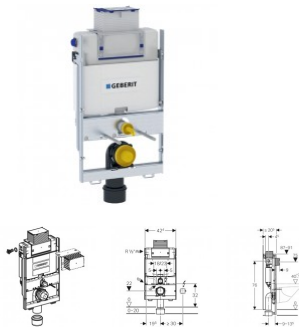

Geberit GIS Element für Wand-WC 87cm, 461141001

242,62 € *

* Preise inkl. gesetzlicher MwSt. zzgl. Versandkosten

Marke: Geberit

Bestell-Nr.: 461141001

Geberit GIS Element für Wand-WC 87cm, 461141001 von Geberit für #price# bei neuesbad.de kaufen. Kauf auf Rechnung Individuelle Beratung Mehrfach ausgezeichnete Shop jetzt kaufen

GIS Element für Wand-WC 87cm

mit Omega UP-SPK 12cm Bet. vorne/oben

Verwendungszwecke

- Zum Einbau in Geberit GIS

Tragsysteme für teilhohe Vorwand oder frei stehende Wand

- Für Wand-WCs mit Anschlussmaßen nach DIN EN 33:2011-11

- Für 2-Mengen-Spülung

Eigenschaften

- Im Geberit GIS Tragwerk stufenlos höhenverstellbar

- Montage- und

Instandhaltungsarbeiten am

UP-Spülkasten werkzeuglos

- Ausgerüstet mit Leerrohr für

Wasserzuleitung zum Anschluss von

- B / Breite (cm): 42,4 cm

- T / Tiefe (cm): 20,5 cm

zusätzlicher Lieferumfang

- Wasseranschluss R 1/2", MF-fähig,

mit integriertem Eckventil und Handrad

- Bauschutz für Serviceöffnung

- Anschlusset für WC, D 90 mm