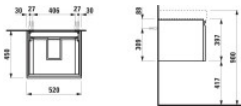

LAUFEN Waschtischunterschrank Pro S 450x520x397 1 Schubl 1Innen, wenge, H4833520964231 von LAUFEN für #price# bei neuesbad.de kaufen. ☐ Kauf auf Rechnung ☐ Individuelle Beratung ☐ Mehrfach ausgezeichnete Shop ☐ jetzt kaufen
Waschtischunterbau Laufen Pro S 520x450x390, Wenge, 1 Schublade

Artikel: Waschtischunterbau

Farbe: Wenge

Material: Korpus und Front MDF-Platten matt foliert, Wenge mit Strukturfolie mit Holzmaserung

Ausführung:

1 Schublade

1 Innenschublade

SoftClose

Front mit integrierter Griffleiste

Geeignet für: Waschtisch Laufen Pro S 55cm H810962

Maße (mm)

Breite: 520

Tiefe: 450

Höhe: 390

Gewicht (kg): 23,5

Befestigung: Befestigungsset für Möbel H491206, H491140 (inkl.)

Hersteller: LAUFEN

Serie: Laufen Pro S

Artikelnummer: H4833520964231

Empfohlenes Zubehör (bitte separat bestellen):

Artikel: FüÙe (2 Stück) Aluminium

Artikel-Nr.: H483101

Artikel: Handtuchhalter, Metall verchromt

Artikel-Nr.: H490951

Artikel: Handtuchhalter, Metall verchromt

Artikel-Nr.: H490952

Artikeleigenschaften

Farbe:	wenge
Typ:	Waschtischunterschrank
Breite:	520
Tiefe:	450
Höhe:	397