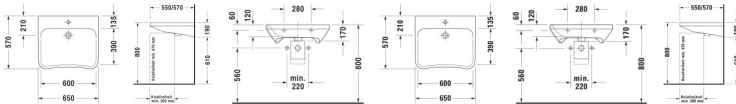

Duravit DuraStyle Waschtisch Weiß Hochglanz 650 mm - 2330650070

314,54 € *

* Preise inkl. gesetzlicher MwSt. zzgl. Versandkosten

Marke: Duravit
Bestell-Nr.: DU2330650070

Duravit DuraStyle Waschtisch Weiß Hochglanz 650 mm - 2330650070 von Duravit für #price# bei neuesbad.de kaufen. Kauf auf Rechnung Individuelle Beratung Mehrfach ausgezeichnete Shop jetzt kaufen

Duravit DuraStyle Waschtisch Vital Med 650 mm Weiß Hochglanz, Hahnlochbank, Anzahl Hahnlöcher pro Waschplatz: 0 – 2330650070

Details:

- 1 Becken
- 1 Waschplatz
- Aus hochwertiger, langlebiger Sanitärkeramik: Besonders widerstandsfähiges, kratzresistentes Material mit hohem Härtegrad, reinigungsfreundlicher und hygienischer Oberfläche
- Barrierefrei
- Komplett von unten glasiert für mehr Hygiene und damit für die wandhängende Einzelmontage geeignet
- Mit Hahnlochbank
- Ohne Überlauf
- Wandhängende Montage

weitere Details:

- Duravit DuraStyle Waschtisch
- Weiß Hochglanz
- Rechteckig
- Anzahl Waschplätze: 1 Mitte
- Hahnlochbank: Ja
- Überlauf: Nein
- Barrierefreie Ausführung
- Von unten glasiert
- Rückwand glasiert: Nein
- 650 mm

Artikeleigenschaften

Farbe: weiss glänzend
Typ: Waschtisch
Breite: 650

Höhe: 170
Tiefe: 570