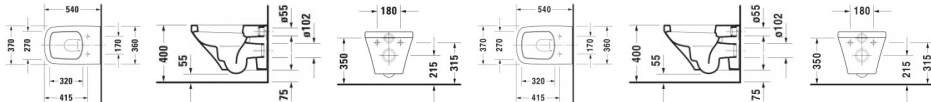

Duravit DuraStyle Wand WC Weiß Hochglanz 540 mm - 25520900001 von Duravit für #price# bei neuesbad.de kaufen. ☐ Kauf auf Rechnung ☐ Individuelle Beratung ☐ Mehrfach ausgezeichnete Shop ☐ jetzt kaufen

Duravit DuraStyle Wand WC, 540 mm, Weiß Hochglanz, Tiefspüler, Spülrand: geschlossen, Inkl. verdeckte Befestigung, 4,5 l, Abgang: waagrecht, WonderGliss – 25520900001

Im DuraStyle Tiefspül-Wand WC by Matteo Thun und Antonio Rodriguez fusioniert schlichte Eleganz mit hoher Funktionalität! Seine moderne, geometrische Formgebung mit dezenter Randbetonung verschmilzt mit dem dazu passenden ultra-flachen Duravit DuraStyle WC-Sitz (bitte separat bestellen) zu einem edlen Badobjekt, das durch höchste Qualität überzeugt: Der geschlossene Spülrand verhindert Überspritzen und sorgt für gleichmäßige Wasserverteilung sowie maximale Hygiene. Trotz des geringen Spülwasserbedarfs von nur 4,5 Litern werden hygienisch einwandfreie Spülergebnisse erzielt. Die hochwertige, langlebige Sanitärkeramik zeichnet sich durch einen hohen Härtegrad sowie ihre kratzresistente und reinigungsfreundliche Oberfläche aus. Optionale Hygiene-Features sind die antibakterielle Keramikglasur HygieneGlaze oder die wasserabweisende WonderGliss Beschichtung. Dank der im Lieferumfang enthaltenen verdeckten Durafix-Wandbefestigung gelingt eine schnelle und unsichtbare Installation für eine stilvolle Optik.

Details:

- Aus hochwertiger, langlebiger Sanitärkeramik: Besonders widerstandsfähiges, kratzresistentes Material mit hohem Härtegrad, reinigungsfreundlicher und hygienischer Oberfläche
- Besonders effizienter, sparsamer Wasserverbrauch: Unified Water Label (UWL) Klasse 1
- Geschlossener Spülrand für gleichmäßige Wasserverteilung ohne Überspritzen und maximale Hygiene: Durch kleine Öffnungen kann kaum Schmutz eindringen.
- Große Spülwassermenge 4,5 Liter
- Patentiertes Befestigungssystem Durafix: Verdeckte Befestigung aus Metall, besonders schnell und problemlos zu installieren - und dabei völlig unsichtbar
- Tiefspüler: für minimale Geruchsbelästigung
- Verdeckte Befestigung: Harmonisches Bild, Design wird durch nichts gestört
- Wandhängende Montage
- Wasserabweisende Oberfläche für besonders leichte Reinigung: Auf der glatten Oberfläche können sich Schmutz und Kalk nicht halten und Rückstände fließen mit dem Wasser noch leichter ab (WonderGliss)

weitere Details:

- Duravit DuraStyle Wand WC
- Weiß Hochglanz
- Spülwassermenge: 4,5 l
- Tiefspüler