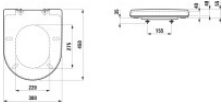

LAUFEN WC-Sitz mit Deckel LAUFEN Pro mit Absenkautomatik, weiß, 89695.1, 896951300001

97,28 € *

* Preise inkl. gesetzlicher MwSt. zzgl. Versandkosten

Marke: LAUFEN

Bestell-Nr.: LAH896951300001

LAUFEN WC-Sitz mit Deckel LAUFEN Pro mit Absenkautomatik, weiß, 89695.1, 896951300001 von LAUFEN für #price# bei neuesbad.de kaufen.

Kauf auf Rechnung Individuelle Beratung Mehrfach ausgezeichnete Shop jetzt kaufen

WC-Sitz mit Deckel Laufen Pro mit Absenkautomatik, weiß

Artikel: WC-Sitz mit Deckel

Farbe: 300 weiß

Ausführung:

Universal-WC-Sitz

Farbe: weiss glänzend

Typ: WC-Sitz

Tiefe: 370

Breite: 450

Höhe: 55