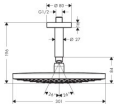

Hansgrohe Kopfbrause Raindance Select S 300

412,25 € *

* Preise inkl. gesetzlicher MwSt. zzgl. Versandkosten

Marke: Hansgrohe
Bestell-Nr.: HG27337000

Hansgrohe Kopfbrause Raindance Select S 300 von Hansgrohe für #price# bei neuesbad.de kaufen. ☐ Kauf auf Rechnung ☐ Individuelle Beratung
☐ Mehrfach ausgezeichnete Shop ☐ jetzt kaufen

hansgrohe Raindance Select S Duschkopf 300 2 Strahlarten mit Deckenanschluss, 27337000

- Duschvergnügen: Der 300 mm große Duschkopf verwöhnt mit gleichmäßigem, üppigem Wasserstrom (XXL-Performance)
- 2 Regenstrahlarten: Rain und RainAir-Strahl (mit AirPower)
- Duschvergnügen auf Knopfdruck: Strahlarten einfach an bedienfreundlicher Taste umstellen (Select)
- Einfach zu reinigen: Kalk lässt sich durch leichtes Abwischen über die Silikondüsen am Duschkopf entfernen (QuickClean)
- Deckeninstallation mit Anschlusslänge 100 mm – ideal auch für kleinere Duschbereiche
- Unkomplizierter Einbau, vorhandene Anschlüsse können genutzt werden
- In allen Bestandteilen sind Premium-Materialien verbaut – für mehr Sicherheit und Nachhaltigkeit im Haushalt
- 5 Jahre freiwillige Herstellergarantie auf ein Produkt, das nach höchsten Qualitätsstandards gefertigt wurde
- hansgrohe seit 1901 – die Premium-Marke für zuverlässige Bad- und Küchenprodukte
- Abmessungen(BxTxH) 350x474x1186mm
- hansgrohe Raindance steht für ausgezeichnetes Design und hochwertige Produktqualität, die das Bad aufwerten
- Duschvergnügen: Der 300 mm große Duschkopf verwöhnt mit gleichmäßigem, üppigem Wasserstrom (XXL-Performance)
- Die Strahlart bestimmt die Durchflussmenge – beim Brauseregen RainAir max. 17,5 l/min und bei Rain max. 18 l/min (bei 3 bar)
- Komfortabel umschalten: auf Knopfdruck schnell und einfach die gewünschte Strahlart auswählen (Select)
- Brausearm zum Deckenanschluss inklusive: bringt den Duschkopf in die ideale Position (Länge: 100 mm)
- Glänzender Auftritt: Die brillante, leicht zu reinigende Chromoberfläche überzeugt mit dauerhaftem Glanz
- Einfach zu reinigen: Kalk lässt sich durch leichtes Abwischen über die Silikondüsen am Duschkopf entfernen (QuickClean)
- Lange wie neu: die Strahlscheibe aus Metall kann zur einfachen Reinigung abgenommen werden
- Lieferumfang: Kopfbrause, Deckenanschluss, Anschlussnippel, Befestigungsmaterial, Montageanleitung
- In allen Bestandteilen sind Premium-Materialien verbaut – für mehr Sicherheit und Nachhaltigkeit im Haushalt
- hansgrohe seit 1901 – die Premium-Marke für zuverlässige Bad- und Küchenprodukte
- 5 Jahre freiwillige Herstellergarantie auf ein Produkt, das nach höchsten Qualitätsstandards gefertigt wurde

weitere Details:

Farbe: Chrom
Besteht aus: Kopfbrause, Deckenanschluss
Für Durchlauferhitzer geeignet: Ja
Brausekopfgröße: 301 mm
Form: rund
Montageart: Decke
Strahlarten: 2 Strahlarten
Durchflussmenge bei 3 bar: 17 l/min
Material: Metall
Gewicht netto in kg: 2,55
Höhe netto in mm: 192
Breite netto in mm: 350