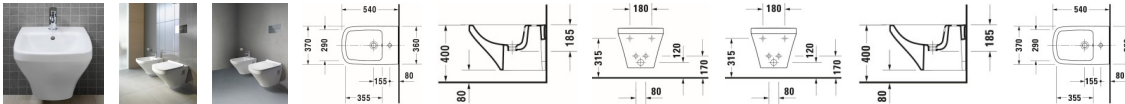

352,93 € *

* Preise inkl. gesetzlicher MwSt. zzgl. Versandkosten

Marke: Duravit

Bestell-Nr.: DU22821500001