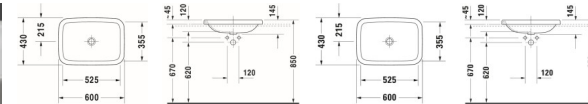

Duravit DuraStyle Einbauwaschtisch Weiß Hochglanz 600 mm - 0372600000

231,37 € *

* Preise inkl. gesetzlicher MwSt. zzgl. Versandkosten

Marke: Duravit

Bestell-Nr.: DU0372600000

Duravit DuraStyle Einbauwaschtisch Weiß Hochglanz 600 mm - 0372600000 von Duravit für #price# bei neuesbad.de kaufen. Kauf auf Rechnung
 Individuelle Beratung Mehrfach ausgezeichnete Shop jetzt kaufen

Duravit DuraStyle Einbauwaschtisch 600 mm Weiß Hochglanz, Anzahl Hahnlöcher pro Waschplatz: 0 – 0372600000

Details:

- 1 Becken
- 1 Waschplatz
- Aus hochwertiger, langlebiger Sanitärkeramik: Besonders widerstandsfähiges, kratzresistentes Material mit hohem Härtegrad, reinigungsfreundlicher und hygienischer Oberfläche
- Für Einbau von oben
- Für die Montage mit Möbeln geeignet
- Ohne Überlauf

weitere Details:

- Duravit DuraStyle Einbauwaschtisch
- Ausführung Waschtisch: Einbau
- 600x430 mm
- Weiß Hochglanz
- Hahnlochbank: Nein
- Überlauf: Nein
- Montageart: Einbau von oben

Artikeleigenschaften

Farbe:	weiss glänzend
Breite:	600
Tiefe:	430
Höhe:	145
Typ:	Einbauwaschtisch