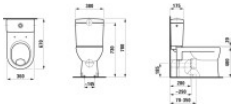

LAUFEN Stand-WC für Kombination LAUFEN Pro 360x670, weiß, Flachspüler, 82495.9, 8249590000001 von LAUFEN für #price# bei neuesbad.de kaufen.  Kauf auf Rechnung  Individuelle Beratung  Mehrfach ausgezeichnete Shop  jetzt kaufen

- Stand-WC für Kombination mit aufgesetztem Spülkasten (**WC-Sitz und Spülkasten bitte separat bestellen**) Laufen Pro , Flachspüler für 6/3l-Spülung, 360x670, weiß
- 
- Artikel: Stand-WC für Kombination mit aufgesetztem Spülkasten (**WC-Sitz und Spülkasten bitte separat bestellen**)
- Material: Sanitärkeramik
- Farbe: 000 weiß
- Ausführung:
- WC-Spülrand geschlossen
- Flachspüler für 6/3l-Spülung
- Abgang waagrecht/VARIO, senkrecht 70-350mm
- Vent-Anschluss rechts oder links
- Keramikhöhe beträgt 40 cm
- Norm: EN 33, EN 997
- Maße (mm)
- Breite: 360
- Tiefe: 670
- Höhe: 780
- Gewicht (kg): 24
- Befestigung: Befestigungsset H891757 (inkl.)
- 
- Hersteller: LAUFEN
- Serie: Laufen Pro
- Artikelnummer: H8249590000001
- 
- **Empfohlenes Zubehör (bitte separat bestellen):**
- Artikel: Spülkasten Zwei-Mengen-Spülung, WA hinten
- Artikel-Nr.: H826951
- Artikel: Spülkasten Zwei-Mengen-Spülung, WA seitlich
- Artikel-Nr.: H826952
- Artikel: WC-Sitz mit Deckel
- Artikel-Nr.: H891950
- Artikel: WC-Sitz mit Deckel
- Artikel-Nr.: H892951
- Artikel: WC-Sitz mit Deckel und Absenkautomatik
- Artikel-Nr.: H891951
- Artikel: WC-Sitz mit Deckel und Absenkautomatik
- Artikel-Nr.: H893958
- Artikel: WC-Sitz (ohne Deckel)
- Artikel-Nr.: H892950
- Artikel: Laufen-Ablaufbogen
- Artikel-Nr.: H890092
- Artikel: Laufen-Ablaufbogen

#### **Artikeleigenschaften**

Farbe:	weiss glänzend
Breite:	360
Höhe:	400
Typ:	WC bodenstehend
Tiefe:	670