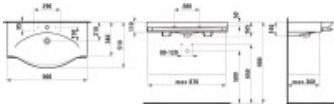

LAUFEN Waschtisch, Palace, 900x510, 1 Hahnloch mittig, mit Überlauf, weiß, 81270.2, 8127020001041 von LAUFEN für #price# bei neuesbad.de kaufen.  Kauf auf Rechnung  Individuelle Beratung  Mehrfach ausgezeichnete Shop  jetzt kaufen

- Waschtisch Palace 900x510, 1-HL, m.ÜL, m.HH, weiß
- 
- Artikel: Waschtisch
- Material: Sanitärkeramik
- Farbe: 000 weiß
- Ausführung:
- unterbaufähig
- mit Handtuchhalter
- Überlauf: mit Überlauf
- Hahnloch: 1 Hahnloch mittig
- Norm: EN 31, EN 14688
- Maße (mm)
- Breite: 900
- Tiefe: 510
- Höhe: 160
- Innenmaße (mm)
- Breite: 700
- Tiefe: 350
- Gewicht (kg): 18,0
- Befestigung: Steinschrauben (exkl.) **(bitte separat bestellen)**
- 
- Hersteller: LAUFEN
- Serie: Palace
- Artikelnummer: H8127020001041
- 
- **Empfohlenes Zubehör (bitte separat bestellen):**
- Artikel: Ausgleichsmasse
- Artikel-Nr.: H894614
- Artikel: Schallschutzset
- Artikel-Nr.: H892692

**Artikeleigenschaften**

Farbe: weiss glänzend  
Typ: Waschtisch  
Breite: 900  
Tiefe: 510  
Höhe: 165