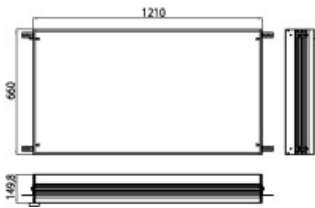

Emco asis Einbaurahmen (1210mm), zu Unterputz-Lichtspiegelschrank Prestige 9897 050 25/35, 989700022

164,34 € *

* Preise inkl. gesetzlicher MwSt. zzgl. Versandkosten

Marke: Emco

Bestell-Nr.: EC989700022

Emco asis Einbaurahmen (1210mm), zu Unterputz-Lichtspiegelschrank Prestige 9897 050 25/35, 989700022 von Emco für #price# bei neuesbad.de kaufen. Kauf auf Rechnung Individuelle Beratung Mehrfach ausgezeichnete Shop jetzt kaufen

- Einbaurahmen für 9897 050 35/25/76
- Zolltarifnummer: 94032080
- Ursprungsland: DE
- Herstellnummer: 989700022
- EAN: 4018445093620
- Hersteller: Emco
- Gewicht: 7,16 kg

weitere Details:

- Tiefe (in mm): 150
- Breite (in mm): 1326
- Ausführung: -
- Farbe der Front: -
- Farbe des Korpus: -
- Material Korpus: -
- Material Front: -
- Ausführung Handgriffe: -
- Höhe (in mm) (ohne Beleuchtung): -
- Anzahl der Schubladen: -
- Anzahl der offenen Fächer: -
- Anzahl der Türen (gesamt): -
- Anzahl der Türen linksdrehend: -
- Anzahl der Türen rechtsdrehend: -
- Anzahl der Schwingtüren: -
- Anzahl der Schiebetüren: -
- Mit Lichtschalter: Nein
- Mit Wandsteckdose: Nein
- Mit Spiegelheizung: Nein
- Mit Akzent-/Einlege-/Kontrastfarbe: Nein
- Mit Beleuchtung Unterseite: Nein
- Mit Beleuchtung Oberseite: Nein
- Mit Frontbeleuchtung: Nein
- Mit Innenbeleuchtung: Nein
- Mit Sicherheitsschloss: Nein
- Mit Ablage: Nein
- Mit Handgriffen: Nein