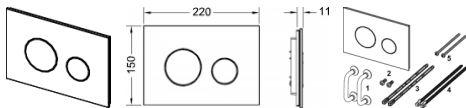

## Tece loop WC-Betätigungsplatte Zweimengen Glas schw. glzd. Tasten schw. glzd., 9240657

**129,51 € \***

\* Preise inkl. gesetzlicher MwSt. zzgl. Versandkosten

Marke: Tece

Bestell-Nr.: TC9240657

Tece Betätigungsplatte TECEloop WC, 9240657 von Tece für #price# bei neuesbad.de kaufen.  Kauf auf Rechnung  Individuelle Beratung   
Mehrfach ausgezeichnete Shop  jetzt kaufen

TECEloop WC-Betätigungsplatte Glas für Zweimengentechnik

Betätigungsplatte für TECE-Spülkästen zur Betätigung von vorne und von oben. Flache Glasbetätigung mit zwei gefederten Betätigungstasten. Geeignet für den flächenbündigen Einbau in Verbindung mit dem WC-Einbaurahmen (z. B. 9240649). Kompatibel mit Einwurfschacht für Reinigungstabs.

Abmessungen (B x H x T): 220 x 150 x 11 mm

Bezeichnung: TECEloop

Farbe: Glas schwarz, Tasten schwarz

Bestell-Nr.: 9240657

### Masse:

Länge: 218mm

Breite: 154mm

Höhe: 34mm

Gewicht: 0,597kg