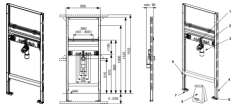

Tece profil Waschtischmodul BH 1120 mm , 9310000

82,14 € *

* Preise inkl. gesetzlicher MwSt. zzgl. Versandkosten

Marke: Tece

Bestell-Nr.: TC9310000

Waschtischmodul TECEprofil von Tece für #price# bei neuesbad.de kaufen. Kauf auf Rechnung Individuelle Beratung Mehrfach ausgezeichnete Shop jetzt kaufen

TECEprofil Waschtischmodul, Bauhöhe 1120 mm

Waschtischmodul zur Befestigung an TECEprofil Profilrohren oder für den Einbau in Metall- oder Holzständerwände und als Vorwand- oder Eckmodul.

Komplett vormontierte Einheit, bestehend aus:

- selbsttragendem Montagerahmen, pulverbeschichtet
- zwei Haltebolzen M 10, höhen- und seitenverstellbares Abstandsmaß
- schallentkoppelte Armaturentaverse zur Befestigung von Wandscheiben
- Anschlussbogen DN 40/50 mit Gummimanschette NW 30/50 (zugleich Dichtung), inklusive Bauschutzstopfen

Bestell-Nr.: 9310000

Masse:

Länge: 1120mm

Breite: 135mm

Höhe: 500mm

Gewicht: 8,68kg

Verwendungshinweis:

Bitte separat bestellen: