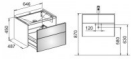

Keuco WTU Royal Reflex 34050, Frontauszug, schwarz/schwarz, 34050570000 von Keuco für #price# bei neuesbad.de kaufen. ☐ Kauf auf Rechnung ☐ Individuelle Beratung ☐ Mehrfach ausgezeichnete Shop ☐ jetzt kaufen

- Waschtischunterbau
- mit Frontauszug
- 646 x 450 x 487 mm
- schwarz/schwarz