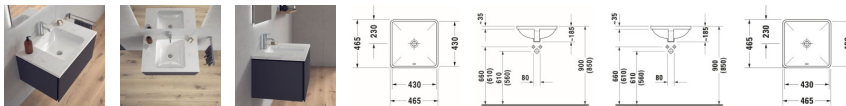

307,44 € *

* Preise inkl. gesetzlicher MwSt. zzgl. Versandkosten

Marke: Duravit
Bestell-Nr.: DU03054300001