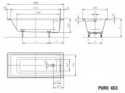

## Kaldewei Badewanne PURO 653, 1800x800x420mm, 256300010001

**550,92 € \***

\* Preise inkl. gesetzlicher MwSt. zzgl. Versandkosten

Marke: Kaldewei

Bestell-Nr.: KA256300010001

Kaldewei Badewanne PURO 653, 1800x800x420mm, 256300010001 von Kaldewei für #price# bei neuesbad.de kaufen.  Kauf auf Rechnung  Individuelle Beratung  Mehrfach ausgezeichnete Shop  jetzt kaufen

- Die Reduktion aller Elemente auf das Wesentliche ist eines der Grundprinzipien moderner Architektur und Innearchitektur. Das klare und puristische Design der PURO Badewanne folgt diesem Ansatz. Als einsitzige Badewanne erfüllt sie den Wunsch nach hochwertigem, aber dennoch bezahlbarem Design. Die PURO hat eine besonders großzügige Bodenlänge für außergewöhnlich hohen Badekomfort. Die PURO ist auch mit seitlichem Überlauf und als Whirlwanne erhältlich.
- Designed by KALDEWEI Design
- Außenform: Rechteck
- Außenmaß: 1800x800 mm
- Tiefe: 420 mm
- Produkt: Stahl-Email Badewanne
- Modell-Nr.: 653
- Modell: PURO
- Hersteller: KALDEWEI
- Garantie: 30 Jahre (gem. Garantiepass)
- MADE IN GERMANY
- Material: KALDEWEI Stahl-Email
- Überlaufloch: d 52 mm
- Ablaufloch: d 52 mm
- Ab- und Überlaufposition: Fußseitig
- Gewicht: 55 kg
- Basisfarbe: alpinweiß
- Gem. EU-Bauproduktenverordnung (BauPVO):
- CE 15 KBW001 PH/gekennzeichnet nach
- DIN EN 14516 - CL1+CL2
- Zertifizierte Oberfläche:
- Kratz- und schlagfest, chemikalienresistent, hitzebeständig, UV beständig,
- nachhaltig, formstabil, pflegeleicht und hygienisch.
- Erdungslasche für Potenzialausgleich.
- **Erforderliches Zubehör:**
- Sonderfußgestell Modell-Nr. 5037
- Comfort-Level Modell-Nr. 4001 oder
- Comfort-Level Plus Modell-Nr. 4011
- **Optionales Zubehör:**

#### **Artikeleigenschaften**

Material:	Stahl
Farbe:	weiss glänzend
Typ:	Badewanne
Tiefe:	800
Breite:	1800
Höhe:	420