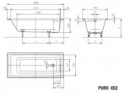

Kaldewei Badewanne PURO 652, 1700x750x420mm, 256200010001

493,44 € *

* Preise inkl. gesetzlicher MwSt. zzgl. Versandkosten

Marke: Kaldewei

Bestell-Nr.: KA256200010001

Kaldewei Badewanne PURO 652, 1700x750x420mm, 256200010001 von Kaldewei für #price# bei neuesbad.de kaufen. Kauf auf Rechnung Individuelle Beratung Mehrfach ausgezeichnete Shop jetzt kaufen

- Die Reduktion aller Elemente auf das Wesentliche ist eines der Grundprinzipien moderner Architektur und Innearchitektur. Das klare und puristische Design der PURO Badewanne folgt diesem Ansatz. Als einsitzige Badewanne erfüllt sie den Wunsch nach hochwertigem, aber dennoch bezahlbarem Design. Die PURO hat eine besonders großzügige Bodenlänge für außergewöhnlich hohen Badekomfort. Die PURO ist auch mit seitlichem Überlauf und als Whirlwanne erhältlich.
- Designed by KALDEWEI Design
- Außenform: Rechteck
- Außenmaß: 1700x750 mm
- Tiefe: 420 mm
- Produkt: Stahl-Email Badewanne
- Modell-Nr.: 652
- Modell: PURO
- Hersteller: KALDEWEI
- Garantie: 30 Jahre (gem. Garantiepass)
- MADE IN GERMANY
- Material: KALDEWEI Stahl-Email
- Überlaufloch: d 52 mm
- Ablaufloch: d 52 mm
- Ab- und Überlaufposition: Fußseitig
- Gewicht: 51 kg
- Basisfarbe: alpinweiß
- Gem. EU-Bauproduktenverordnung (BauPVO):
- CE 15 KBW001 PH/gekennzeichnet nach
- DIN EN 14516 - CL1+CL2
- Zertifizierte Oberfläche:
- Kratz- und schlagfest, chemikalienresistent, hitzebeständig, UV beständig,
- nachhaltig, formstabil, pflegeleicht und hygienisch.
- Erdungslasche für Potenzialausgleich.
- **Erforderliches Zubehör:**
- Sonderfußgestell Modell-Nr. 5037
- Comfort-Level Modell-Nr. 4001 oder
- Comfort-Level Plus Modell-Nr. 4011
- **Optionales Zubehör:**

● **Artikelmasse:**

- Gewicht: 50,0 kg
- Höhe: 420,0 mm
- Länge: 1700,0 mm
- Breite: 750,0 mm
- Volumen: 0,536 m³
- EAN: 4001112685020
- Zolttarifnummer: 73242900
- Ursprungsland: DE

Artikeleigenschaften

Material:	Stahl
Farbe:	weiss glänzend
Typ:	Badewanne
Breite:	1700
Tiefe:	750
Höhe:	420