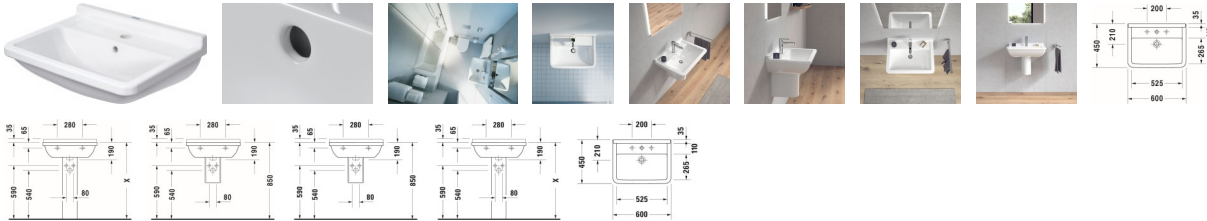

114,07 € *

* Preise inkl. gesetzlicher MwSt. zzgl. Versandkosten

Marke: Duravit
Bestell-Nr.: DU0300600000