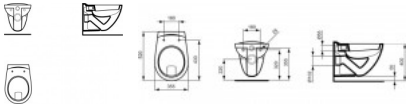

Ideal Standard Wandflachspül-WC Eurovit weiss von Ideal Standard für #price# bei neuesbad.de kaufen. ☐ Kauf auf Rechnung ☐ Individuelle Beratung ☐ Mehrfach ausgezeichnete Shop ☐ jetzt kaufen

Ideal Standard Wandflachspül-WC Eurovit, 355x520x370mm, Weiß

Wandflachspül-WC aus Kristallporzellan. DIN EN 997. Glasierter Spülrand. Für Wandeinbau-Spülkasten mit 6 Liter Inhalt und Wandeinbau-Druckspüler G3/4. Passend für handelsübliche WC-Sitze. Befestigung mit 2 Stockschrauben M12 x 150 mm (K710867) bei Massiv-Mauerstärke von mind. 120 mm oder Tragegerüst bei schwächeren Wänden.

Norm: DIN EN 997 CL1-6A, DIN EN 33

Farbe: Weiß (Alpin)

Einlauf: hinten

Abgang: waagrecht verdeckt

Außenmaße (BxTxH): 355x520x370 mm

Rückwand Breite: 280 mm

Abstand vorne / Mitte Sitzbefestigung: 430 mm

Abstand Sitzbefestigung: 155 mm

Gewicht: 17,6 kg

Hersteller: Ideal Standard

Serie: Eurovit

Artikel-Nr.: V340301

Benötigtes Zubehör:

WC-Sitz Universal aus Duroplast. Scharniere aus Edelstahl. (W302601)

WC-Sitz Universal Softclosing aus Duroplast. Scharniere aus Kunststoff. (W303001)

WC-Sitz Universal Design aus Duroplast. Scharniere aus Edelstahl. (E131701)

WC-Sitz Universal Design Softclosing aus Duroplast. Scharniere aus Kunststoff. (E131801)