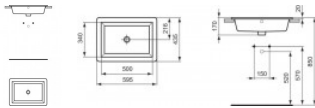

Ideal Standard Einsatzwaschtisch Strada 595mm

270,76 € *

* Preise inkl. gesetzlicher MwSt. zzgl. Versandkosten

Marke: Ideal Standard
Bestell-Nr.: ISK0780MA

Ideal Standard Einsatzwaschtisch Strada 595mm von Ideal Standard für #price# bei neuesbad.de kaufen. Kauf auf Rechnung Individuelle Beratung Mehrfach ausgezeichnete Shop jetzt kaufen

Ideal Standard Einsatzwaschtisch Strada, ohne Hahnloch, mit Überlauf, 595x435x170mm, Weiß mit Ideal Plus

Einsatzwaschtisch aus Feinfeuerton. Mit Überlauf.
Norm: DIN EN 14688 CL 20, DIN EN 31
Oberfläche: Weiß (Alpin) mit Ideal Plus
Außenmaße (BxTxH): 595x435x170 mm
Innenbecken (BxTxH): 500x340x135 mm
Gewicht: 13,2 kg

Hersteller: Ideal Standard
Serie: Strada
Artikel-Nr.: K0780MA

Optionales Zubehör (bitte separat bestellen):
Ausschnittschablone für Einsatzwaschtisch (KK3360000).