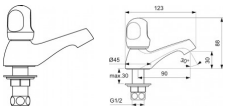

### Ideal Standard Standventil Alpha, Ausladung 90mm,

**45,13 € \***

\* Preise inkl. gesetzlicher MwSt. zzgl. Versandkosten

Marke: Ideal Standard  
Bestell-Nr.: ISB1840AA

Ideal Standard Standventil Alpha, Ausladung 90mm, von Ideal Standard für #price# bei neuesbad.de kaufen.  Kauf auf Rechnung  Individuelle Beratung  Mehrfach ausgezeichnete Shop  jetzt kaufen

### Ideal Standard Standventil Alpha, Ausladung 90mm, Chrom

Standventil DN 15. Gusskörper mit Luftsprudler. Ausladung 90 mm. Auslaufhöhe 30 mm. Schaftebefestigung G1/2. Lebensdauertest EN 817. Geräuschverhalten DIN 4109, Gruppe 1. Oberfläche: Chrom

Hersteller: Ideal Standard  
Serie: Alpha  
Artikel-Nr.: B1840AA