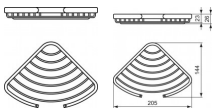

Ideal Standard Eck-Seifenkorb Connect chrom

59,21 € *

* Preise inkl. gesetzlicher MwSt. zzgl. Versandkosten

Marke: Ideal Standard
Bestell-Nr.: ISA9157AA

Ideal Standard Eck-Seifenkorb Connect chrom von Ideal Standard für #price# bei neuesbad.de kaufen. Kauf auf Rechnung Individuelle Beratung Mehrfach ausgezeichnete Shop jetzt kaufen

Ideal Standard Eck-Seifenkorb Connect, Chrom

Eck-Seifenkorb inklusive Befestigungssatz. Korb und Halterung aus Metall. 2 verdeckte Befestigungspunkte.

Oberfläche: Chrom
Außenmaße (BxTxH): 205x144x26 mm

Hersteller: Ideal Standard
Serie: Connect
Artikel-Nr.: A9157AA